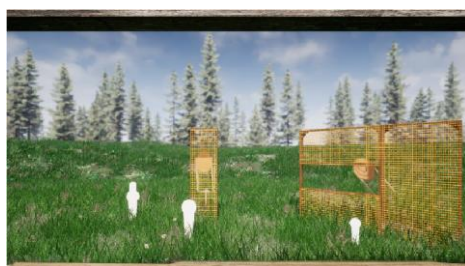

Originální EN název	Kód produktu
Open Range	OR001
M-Range (Marksmanship Range)	MR001
Game Range Alpha	GRA001
Fast Draw Simulator	FD001
Video Scenario Trainer Pro	VST-P
Tactical Targets	TT001
Competitive Shooter/IPSC Pro Simulator	CSIP002
Competitive Shooter/Steel Challenge	CSSC001
Western Shooter	WS001

Laser Ammo bylo založeno roku 2009 a v současné době patří mezi lídry v odvětví výcviku a tréninku střelby s laserovými adaptéry a maketami. Laser Ammo vlastní a provozují izraelští a američtí vojenští veteráni, kteří aktivně podílí na poskytování inovativních výcvikových řešení za přijatelnou cenu pro střelce na všech úrovních.

dovozce do ČR: Armed Store s.r.o. www.armed.cz