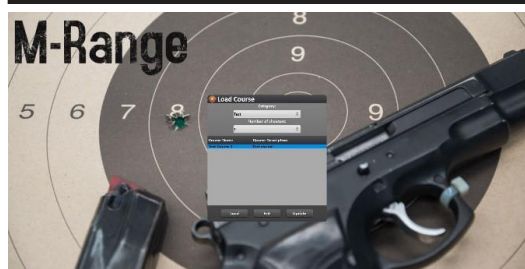

Originální EN název	Kód produktu
Open Range	OR001
M-Range (Marksmanship Range)	MR001
Game Range Alpha	GRA001
Fast Draw Simulator	FD001
Video Scenario Trainer Pro	VST-P
Tactical Targets	TT001
Competitive Shooter/IPSC Pro Simulator	CSIP002
Competitive Shooter/Steel Challenge	CSSC001
Western Shooter	WS001

Laser Ammo bylo založeno roku 2009 a v současné době patří mezi lídry v odvětví výcviku a tréninku střelby s laserovými adaptéry a maketami. Laser Ammo vlastní a provozují izraelští a američtí vojenští veteráni, kteří aktivně podílí na poskytování inovativních výcvikových řešení za přijatelnou cenu pro střelce na všech úrovních.

dovozce do ČR: Armed Store s.r.o. www.armed.cz